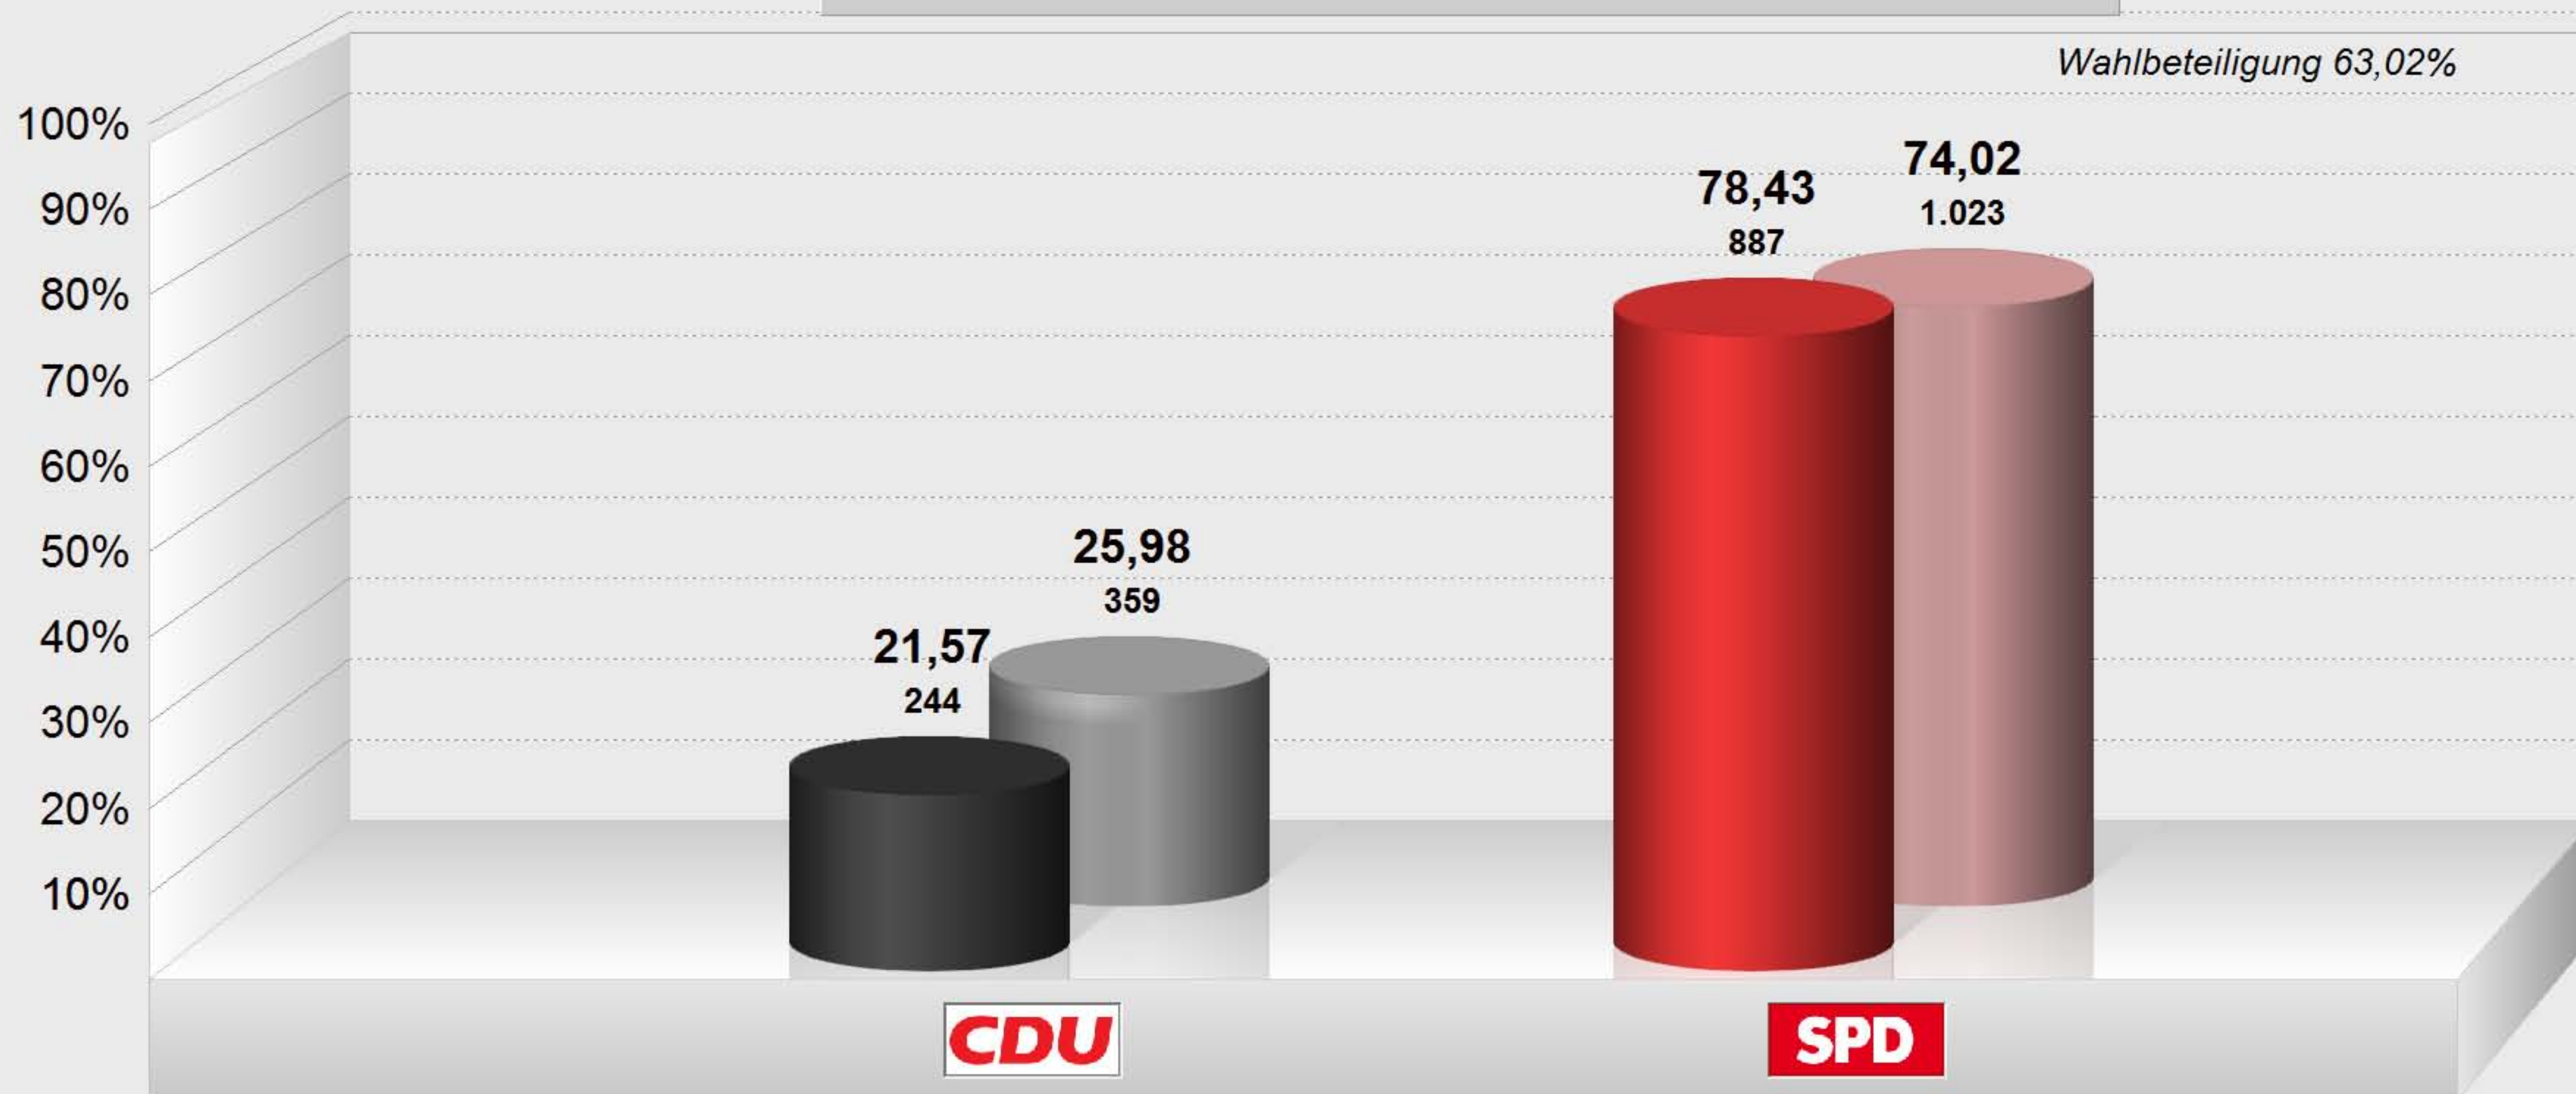

Ortsbeiratswahl Elmshagen 2016
im Vergleich mit Ortsbeiratswahl Elmshagen 2011
Vorläufiges Endergebnis
Stimmenanteile in Prozent (%)

Vorl. Sitzuteilung Ortsbeiratswahl Elmshagen 2016

CDU : 2 Sitze		
Person	Stimmen	%-Liste
REINHARDT, Volker	100	40,98
KRAUSE, Hermann	64	26,23

Ersatzpersonen

WETTENGEL, Brigitte	52	21,31
TURSKI, Werner	28	11,48

SPD : 5 Sitze		
Person	Stimmen	%-Liste
WERNER, Alexandra	245	27,62
GÖBEL, Dr., Gerhard	150	16,91
FRIEDRICH, Kerstin	130	14,66
BACHMANN, Erich	123	13,87
SIEMON, Hans-Peter	96	10,82

Ersatzpersonen

JOSTEN, Stefan	81	9,13
HUSCHKE, Jenny	62	6,99

Anzahl gewählter Frauen:

CDU: 0 Frauen

SPD: 2 Frauen