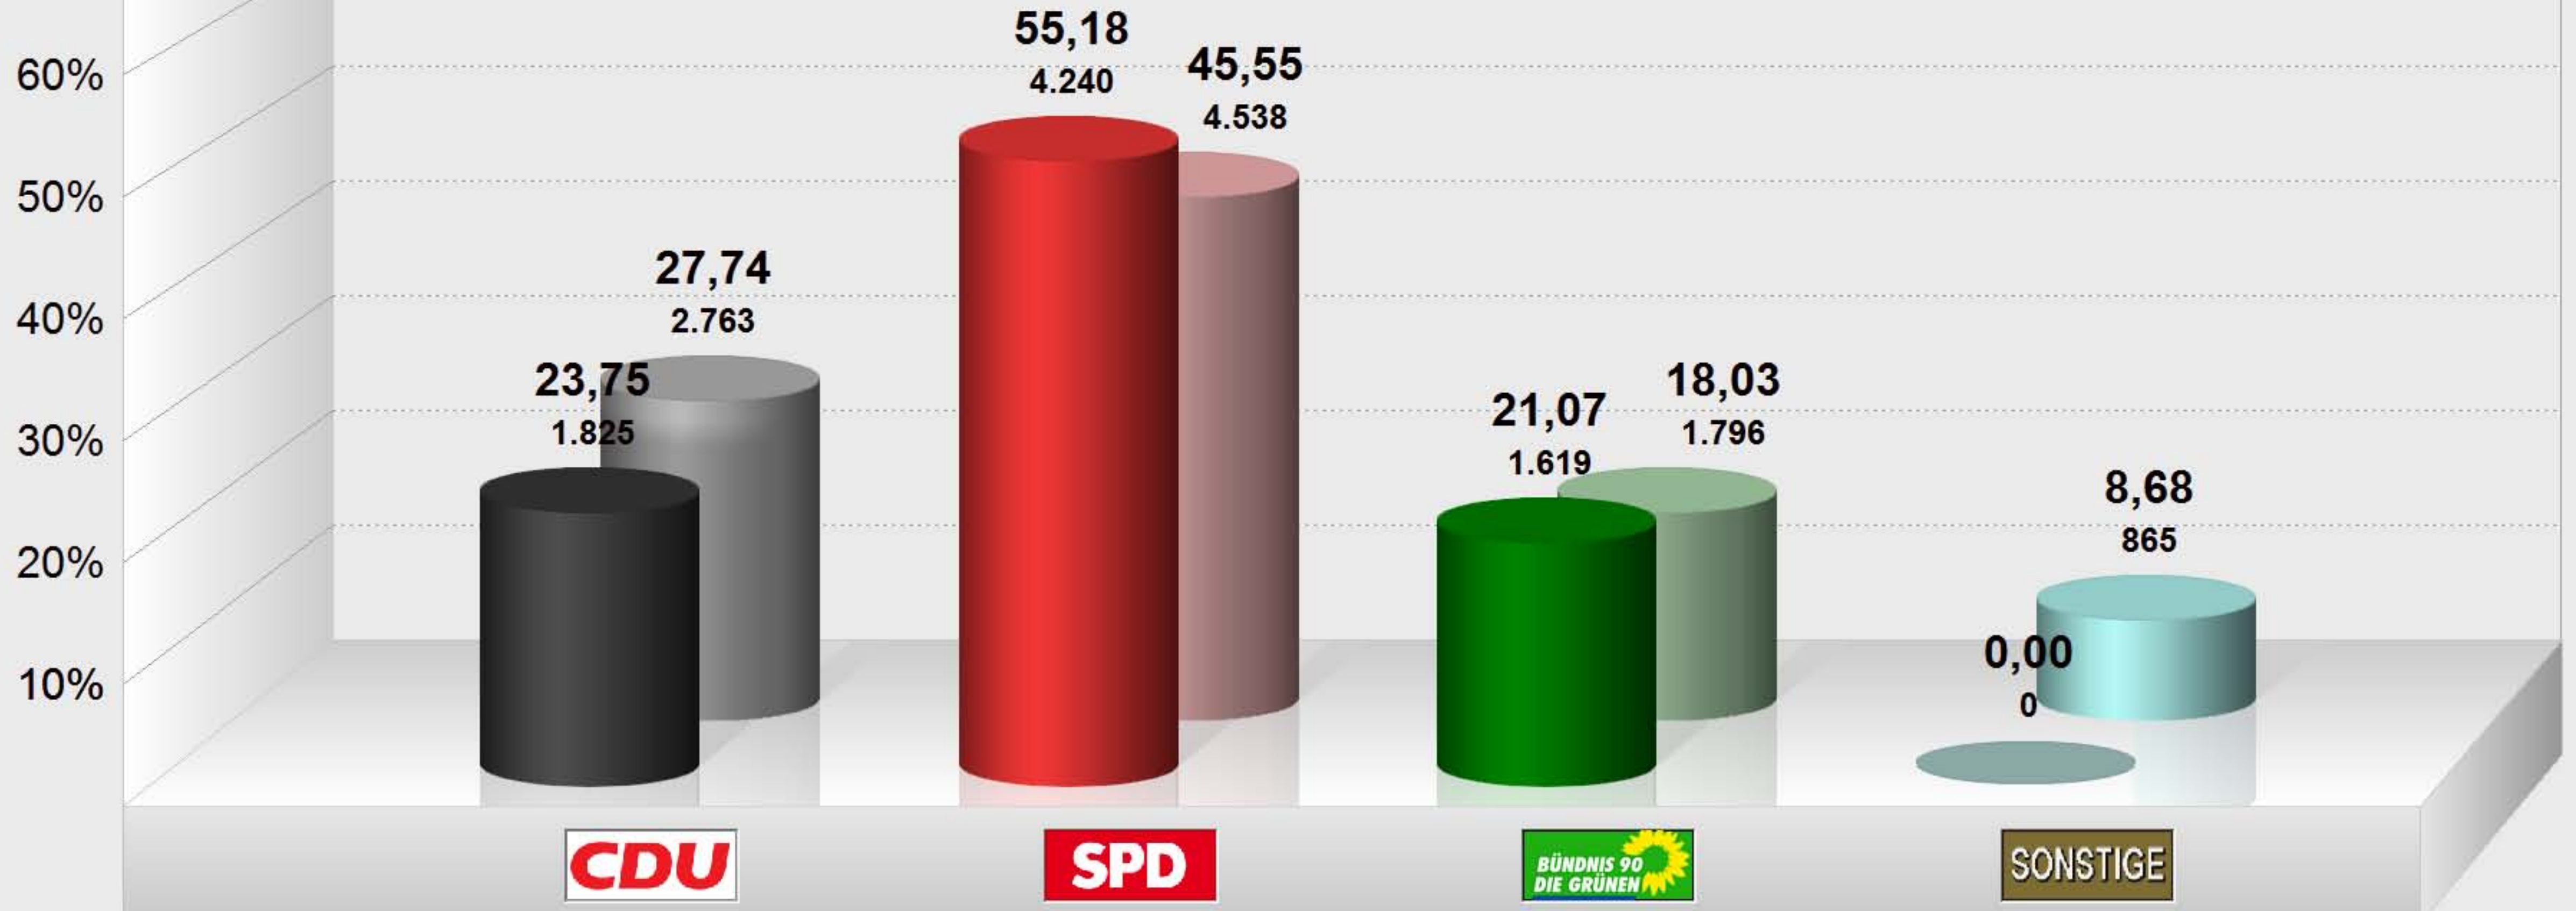

Ortsbeiratswahl Hoof 2016
im Vergleich mit Ortsbeiratswahl Hoof 2011
Vorläufiges Endergebnis
Stimmenanteile in Prozent (%)

Wahlbeteiligung 54,70%

Vorl. Sitzzuteilung Ortsbeiratswahl Hoof 2016

CDU : 2 Sitze		
Person	Stimmen	%-Liste
BINDBEUTEL, Sonja	488	26,74
REINHARDT, Martin	300	16,44

Ersatzpersonen

DAMM, Peter-Michael	287	15,73
BRÖSE, Joachim	273	14,96
KABBECK, Hartmut	272	14,90
KORPUSIK, Paul	205	11,23

SPD : 4 Sitze		
Person	Stimmen	%-Liste
STORCH, Timo	685	16,16
HÖHLE, Marianne	680	16,04
KRANZ, Hans-Joachim	679	16,01
STORCH, Dr., Nico	678	15,99

Ersatzpersonen

ABENDROTH, Christian	530	12,50
HUMBURG, Marcel	518	12,22
HÖHLE, Friedhelm	470	11,08

GRÜNE : 1 Sitz		
Person	Stimmen	%-Liste
VON DALWIG, Reinhard	394	24,34

Ersatzpersonen

VON DALWIG, Sabine	298	18,41
BIERMANN, Ellen	256	15,81
BREINDL, Christian	183	11,30
KASTEN, Lukas	171	10,56
WENZEL, Ralf	162	10,01
GUZMAN-ABENDROTH, Anita	155	9,57

Anzahl gewählter Frauen:

CDU: 1 Frau

SPD: 1 Frau

GRÜNE: 0 Frauen