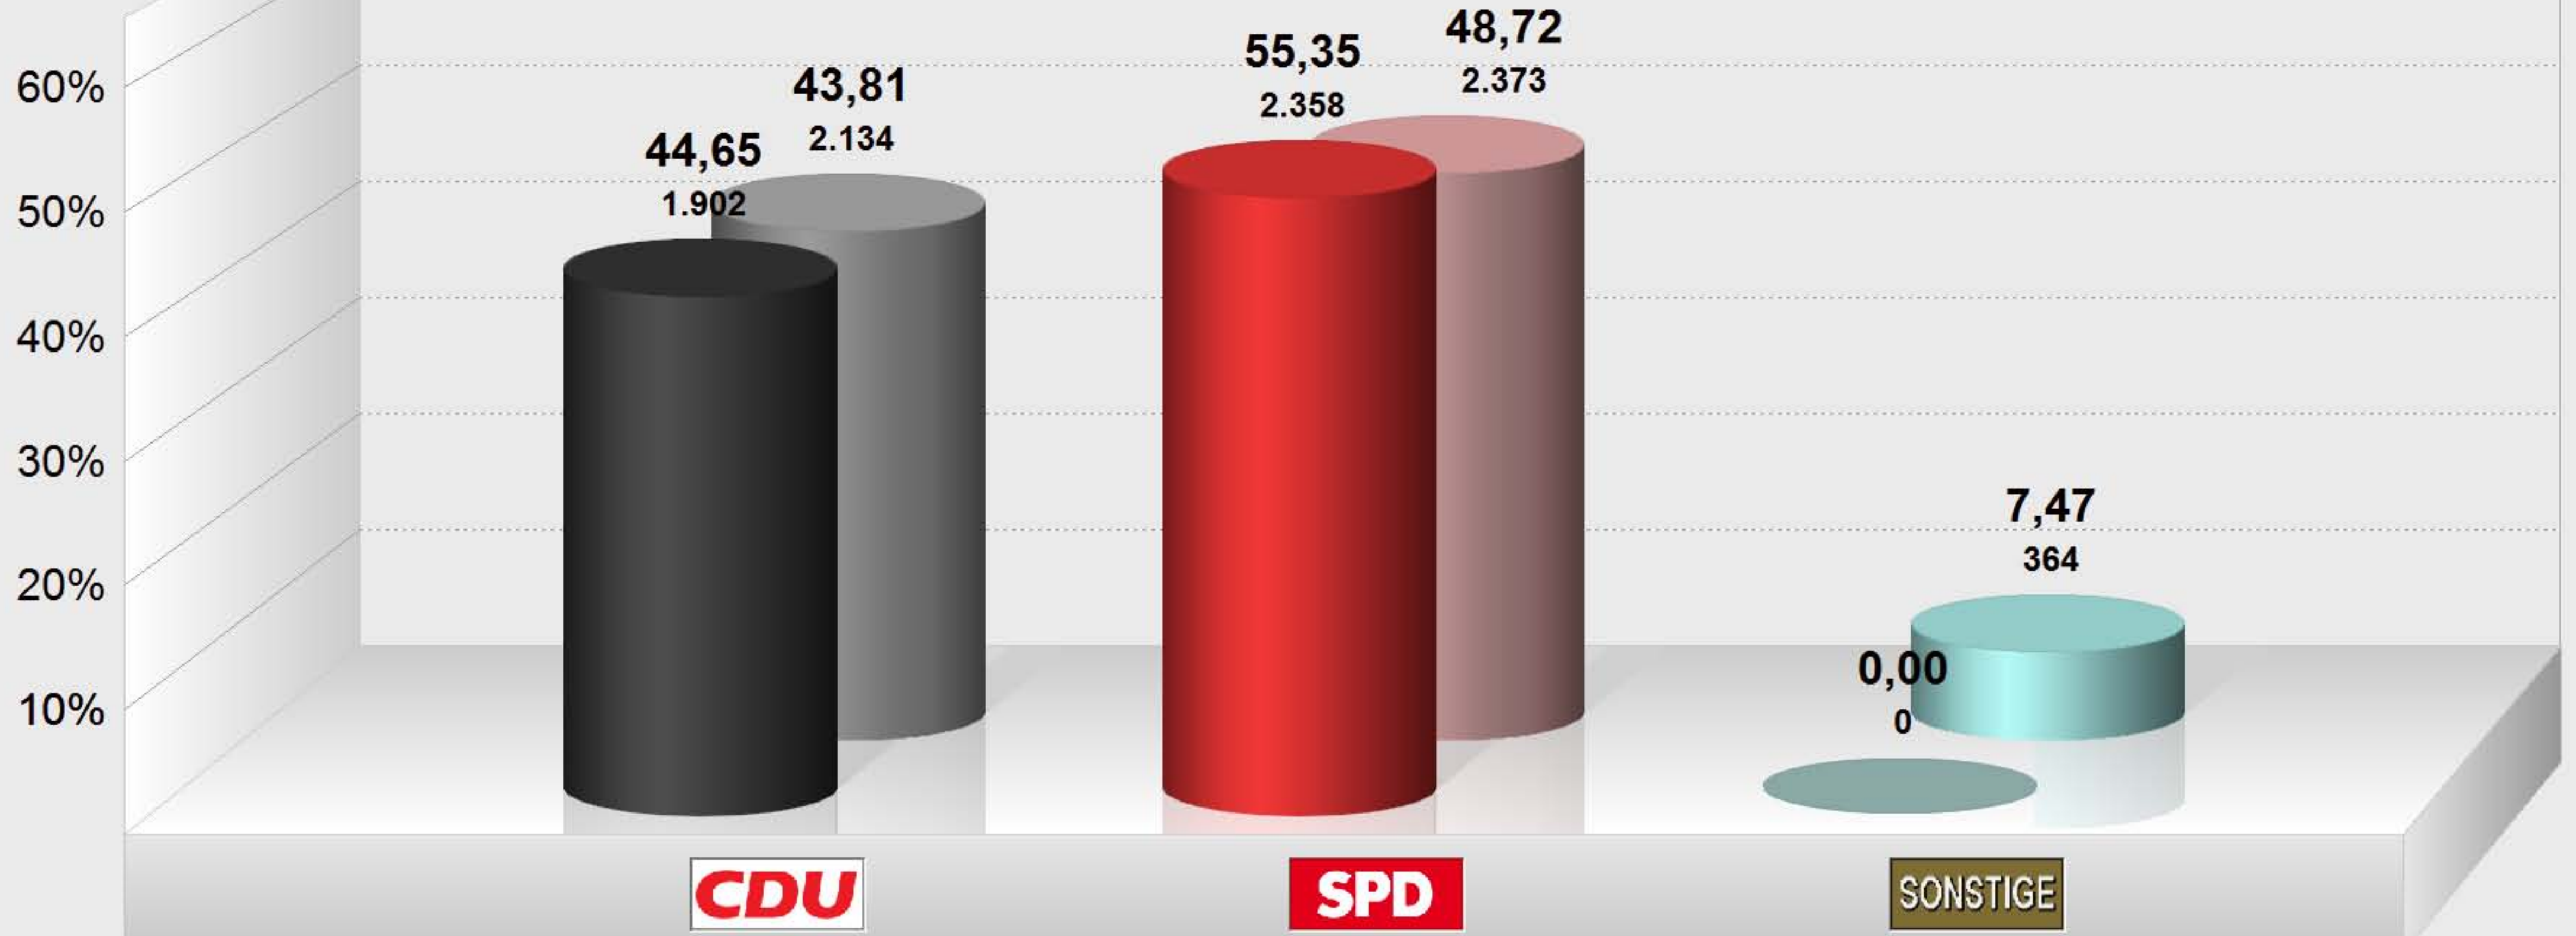

Anzahl gewählter Frauen:

CDU: 1 Frau

SPD: 1 Frau

GRÜNE: 0 Frauen

Ortsbeiratswahl Martinhagen 2016
im Vergleich mit Ortsbeiratswahl Martinhagen 2011
Vorläufiges Endergebnis
Stimmenanteile in Prozent (%)

Wahlbeteiligung 59,91%