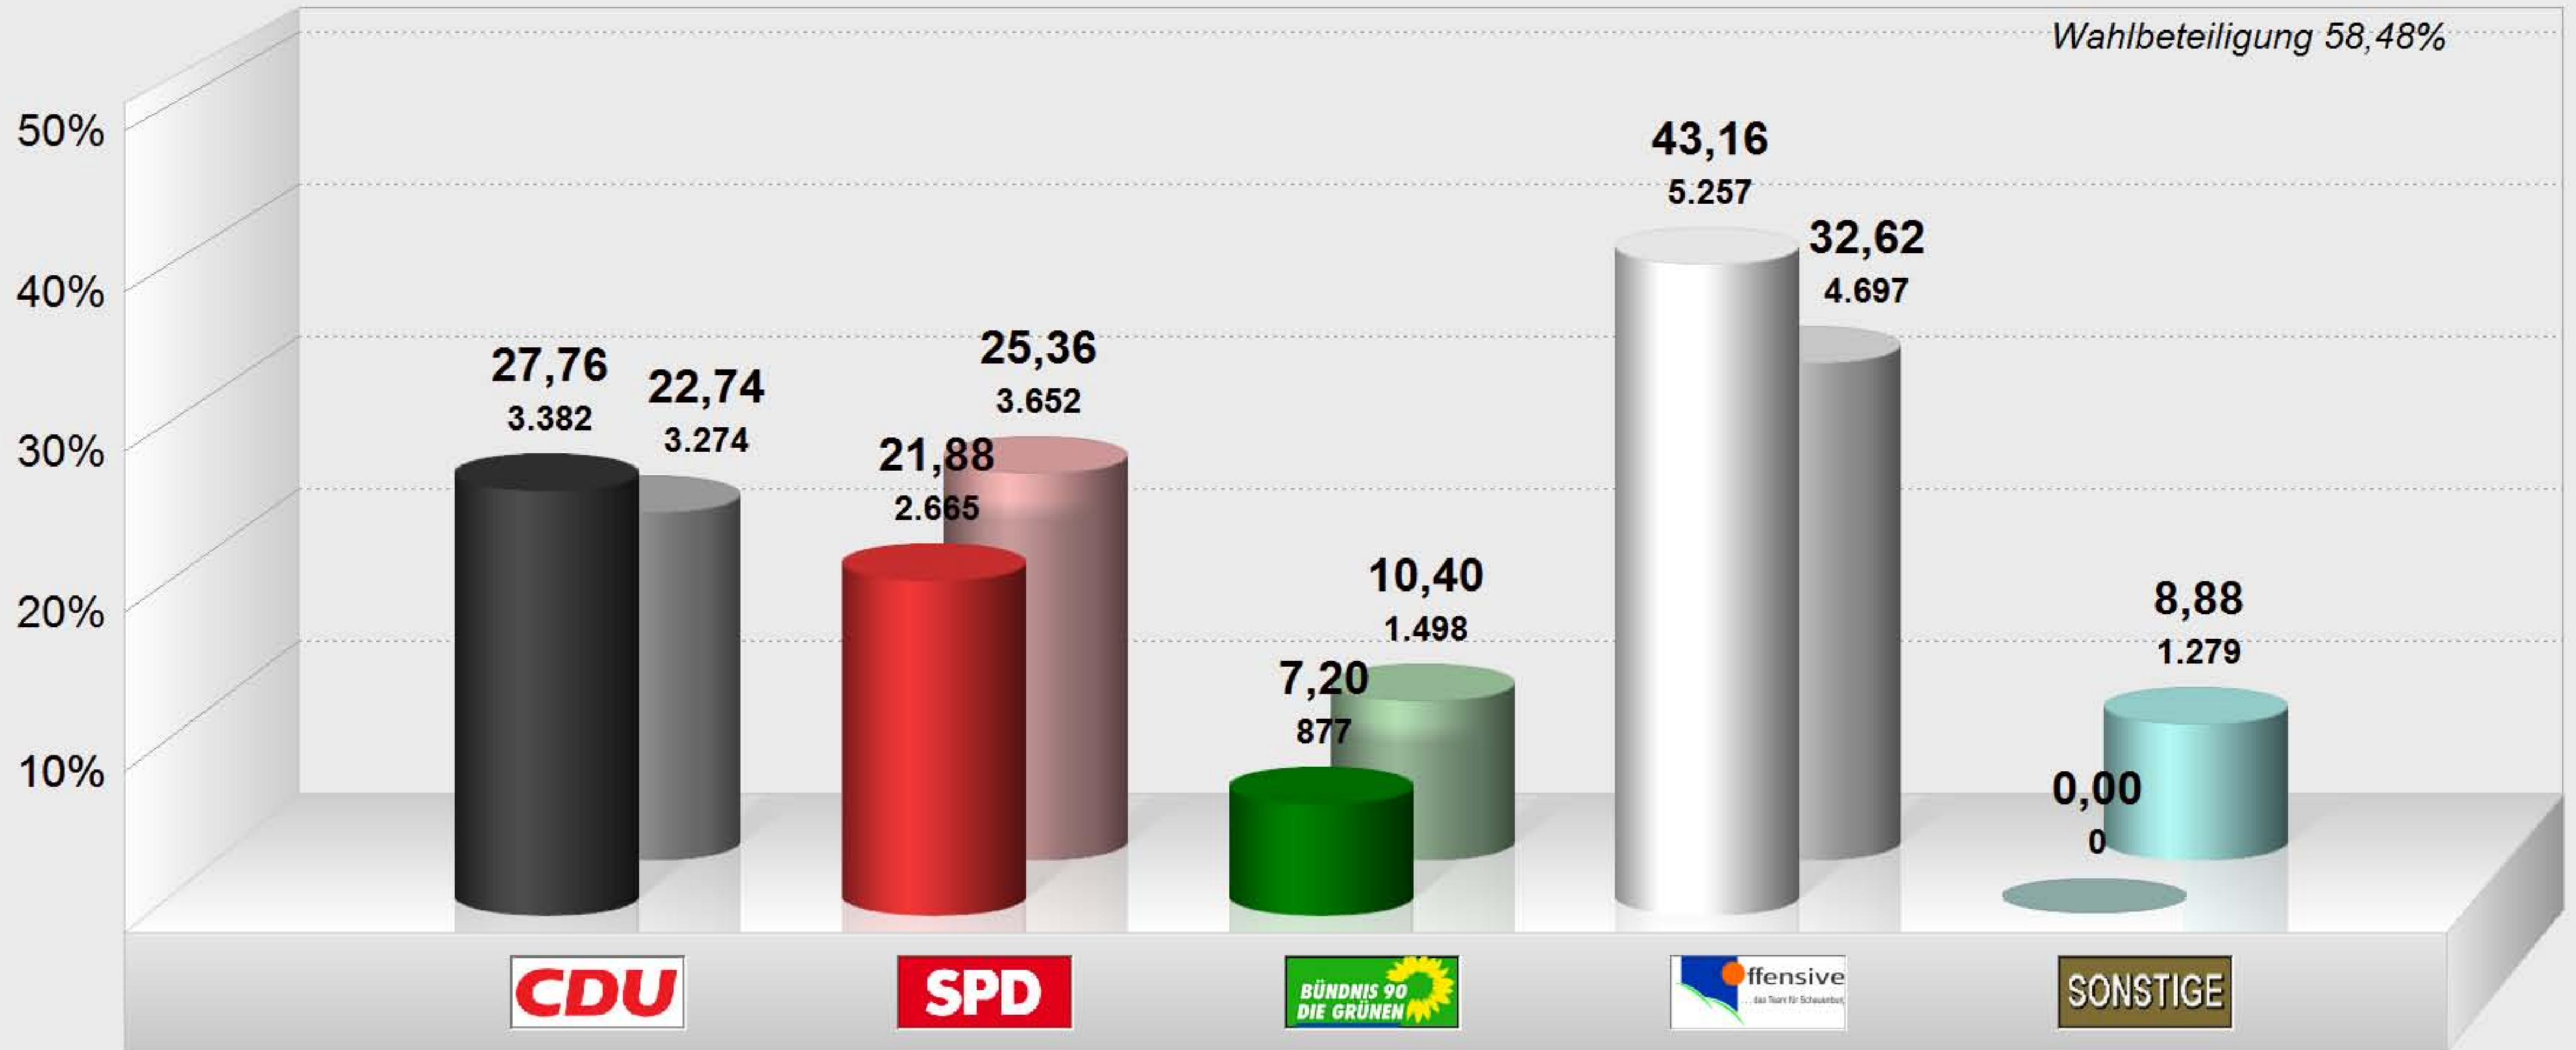

GRÜNE : 1 Sitz		
Person	Stimmen	%-Liste
BEDNAREK-SIEGFRIED, Gudrun	185	51,68

Ersatzpersonen

SIEGFRIED, Ludwig	173	48,32
-------------------	-----	-------

Anzahl gewählter Frauen:

CDU: 1 Frau

SPD: 0 Frauen

GRÜNE: 1 Frau

Ortsbeiratswahl Elgershausen 2016
im Vergleich mit Ortsbeiratswahl Elgershausen 2011
Vorläufiges Endergebnis
 Stimmenanteile in Prozent (%)

Wahlbeteiligung 58,48%

Vorl. Sitzzuteilung Ortsbeiratswahl Elgershausen 2016