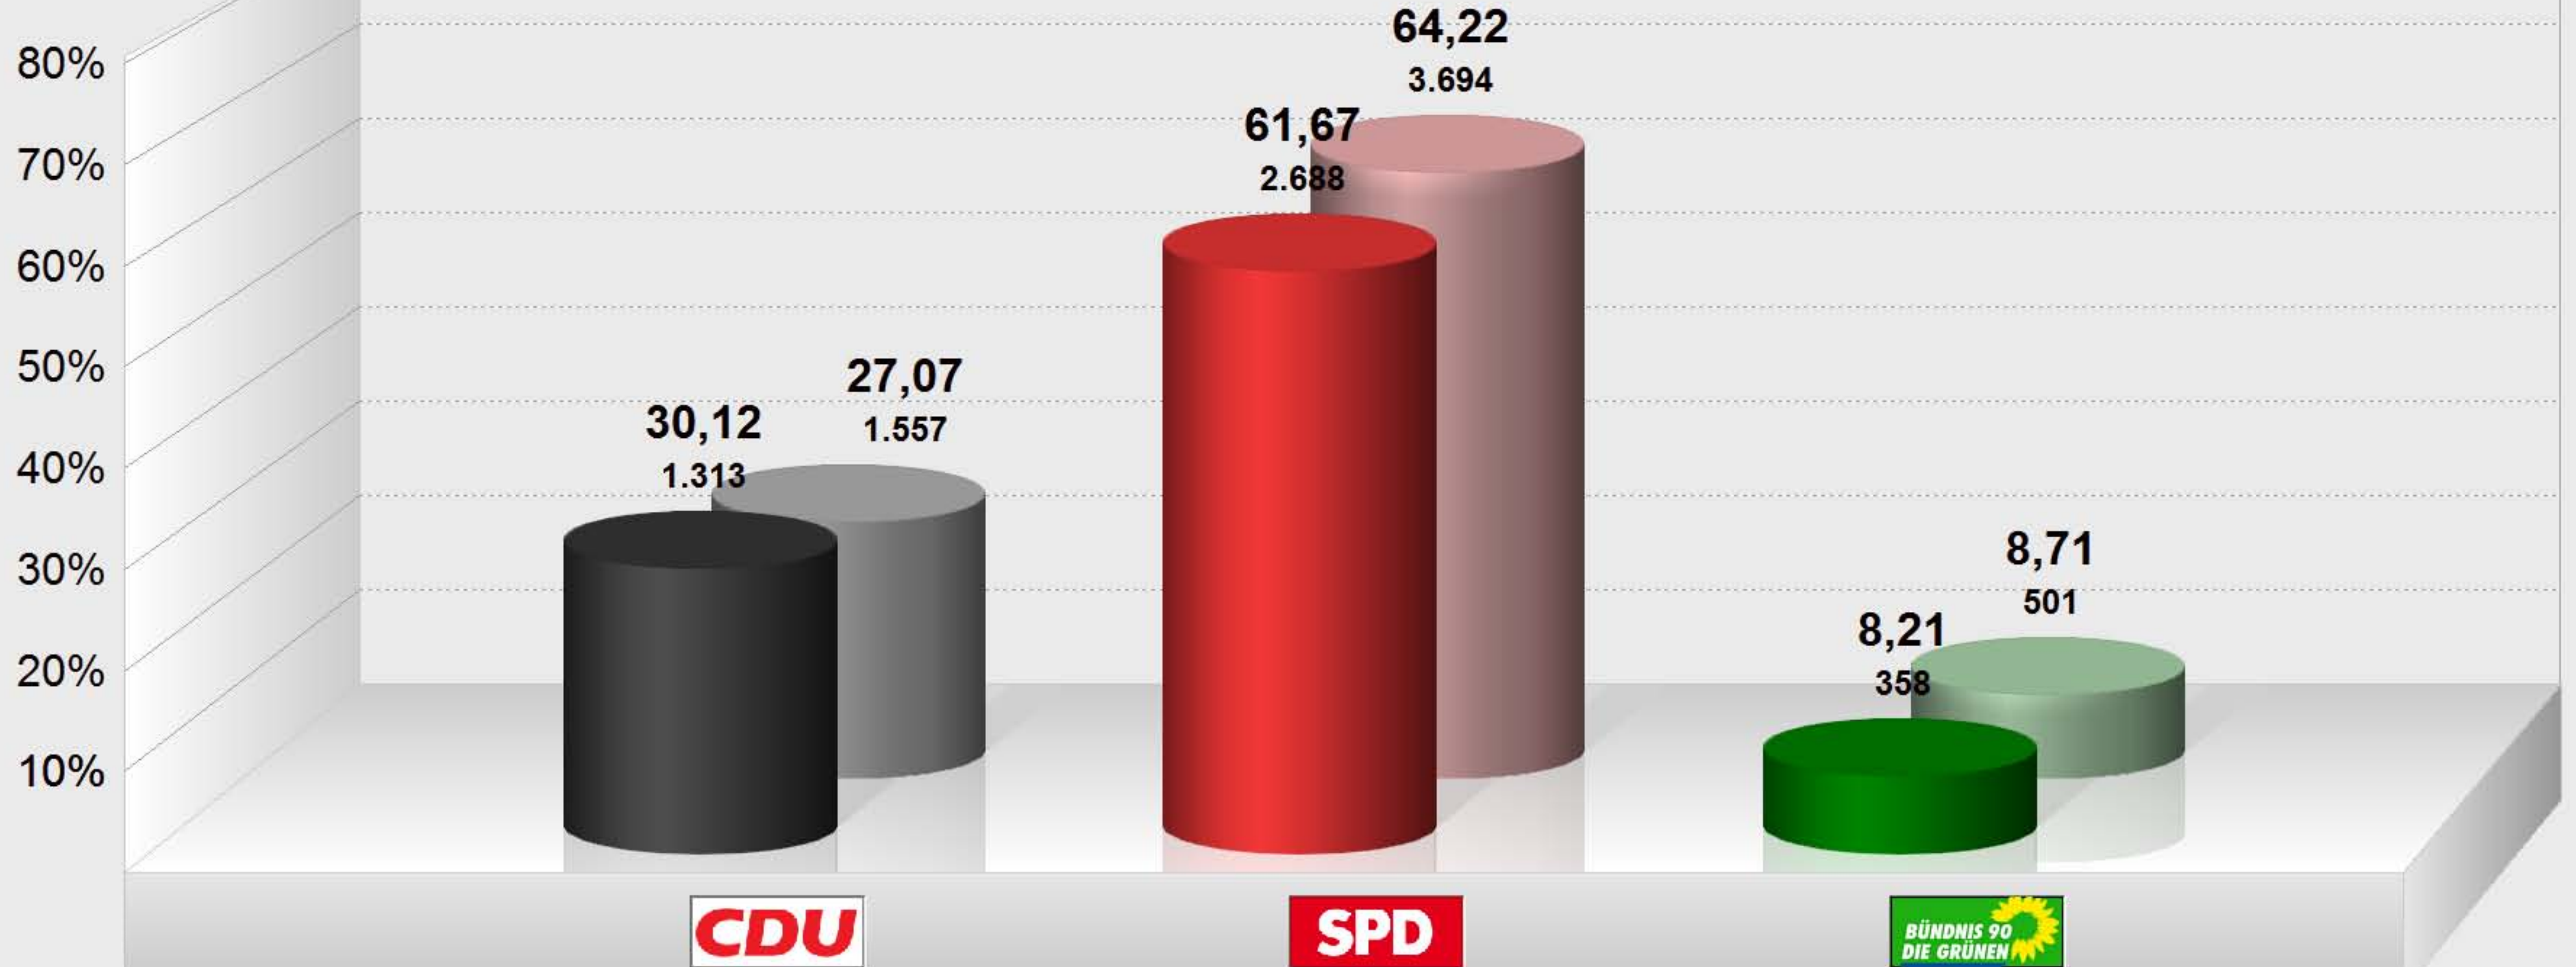

Ortsbeiratswahl Breitenbach 2016
im Vergleich mit Ortsbeiratswahl Breitenbach 2011
Vorläufiges Endergebnis
Stimmenanteile in Prozent (%)

Wahlbeteiligung 57,17%

Vorl. Sitzzuteilung Ortsbeiratswahl Breitenbach 2016