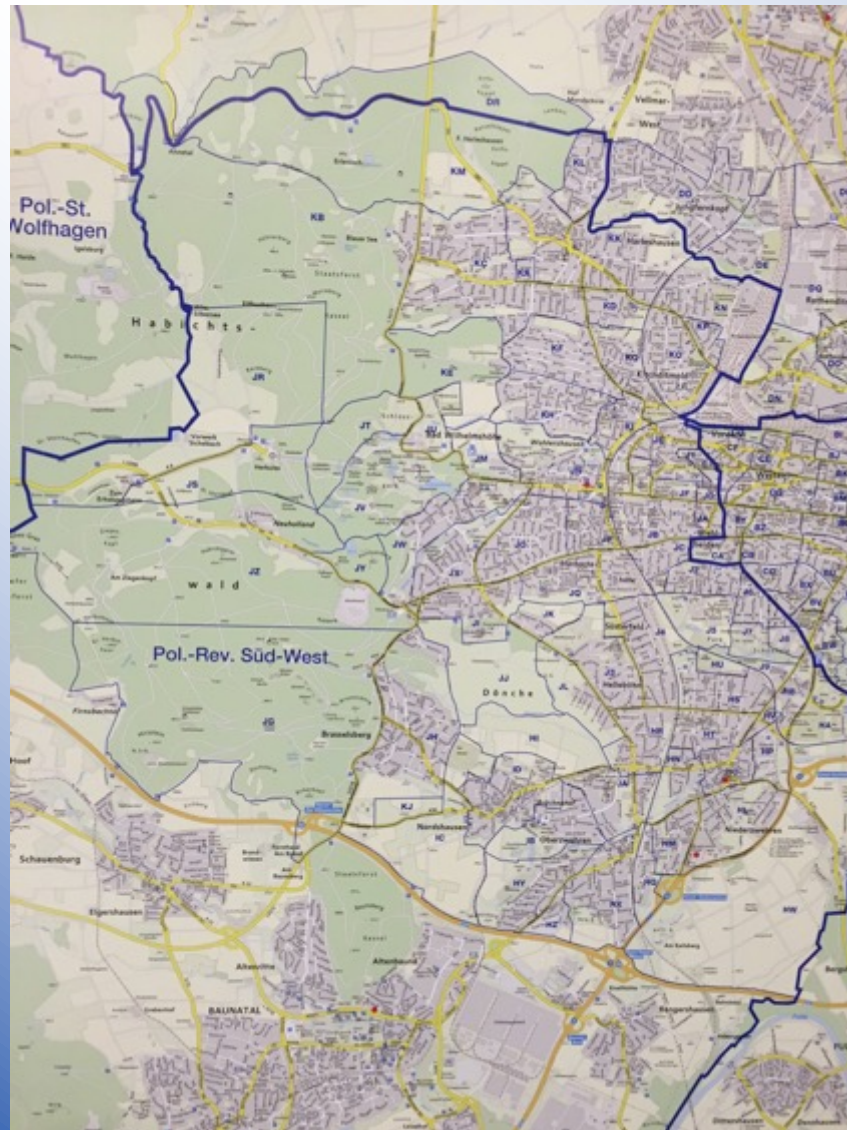

## Polizeiliche Kriminalstatistik 2017

**BAUNATAL**

# Zuständigkeitsbereich des Polizeireviers Süd-West

**Stadt Kassel**

ca. 91.000

**Stadt Baunatal**

ca. 28.000

**Gemeinde  
Schauenburg**

ca. 10.000

**...insgesamt ca.  
129.000 Einwohner,  
Betreuungsverhältnis  
1:1400**

# Entwicklung der Fallzahlen in Baunatal und Schauenburg

## Fallzahlen Baunatal und Schauenburg