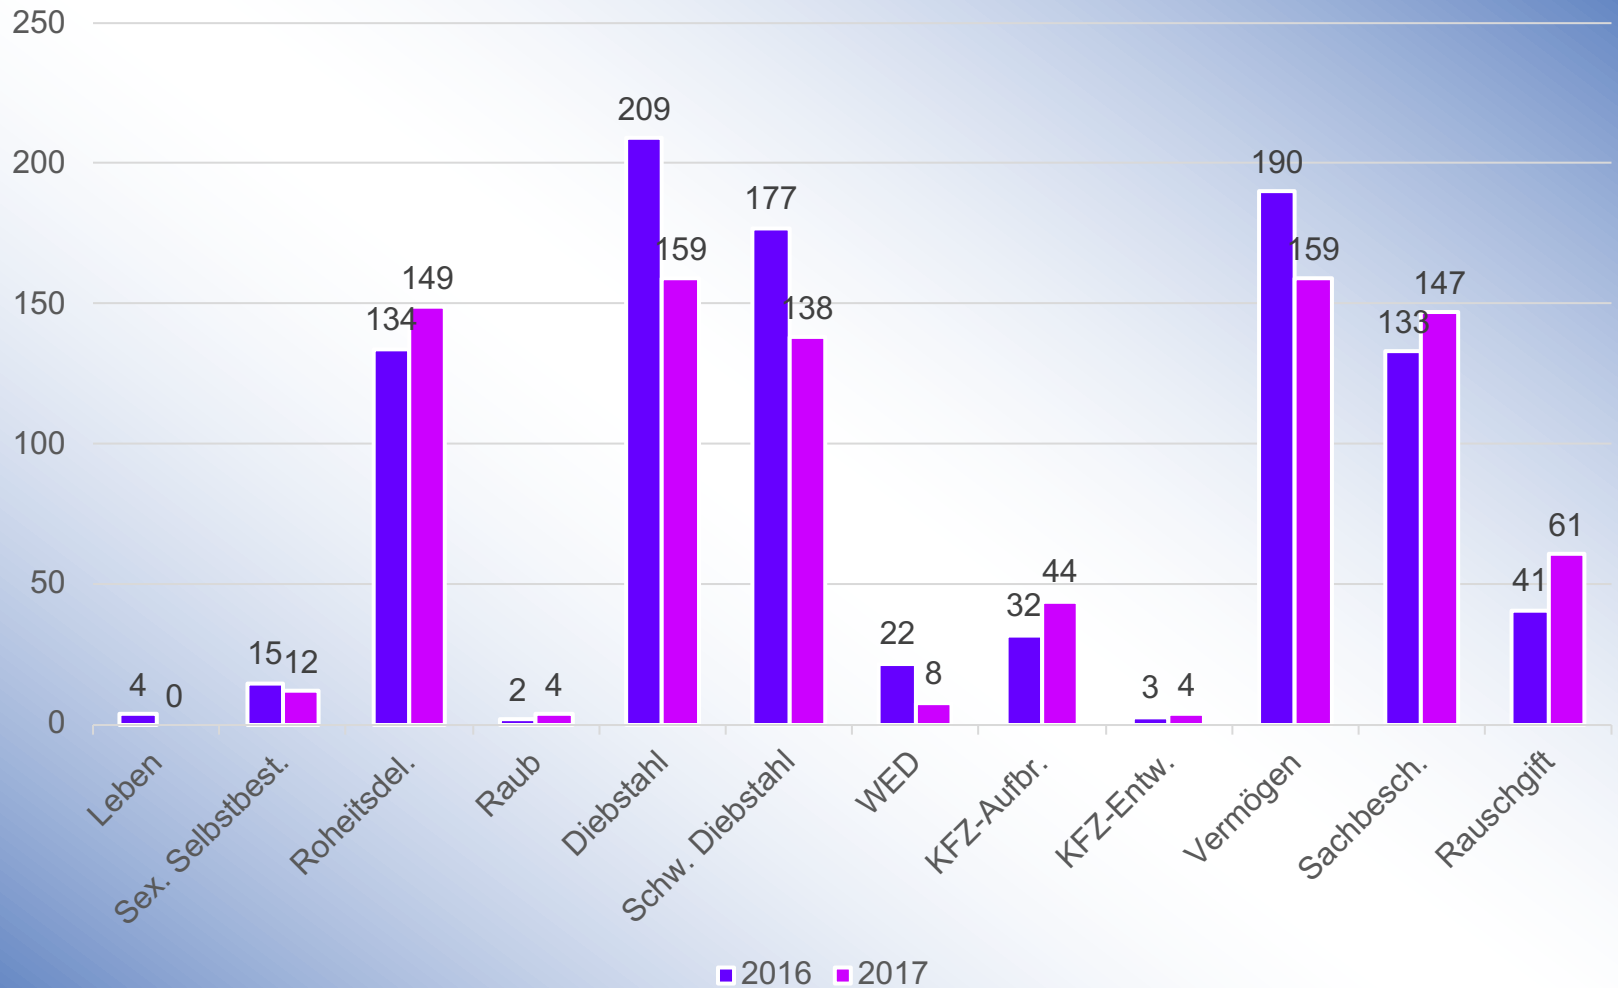

Straftatenobergruppen Stadt Baunatal