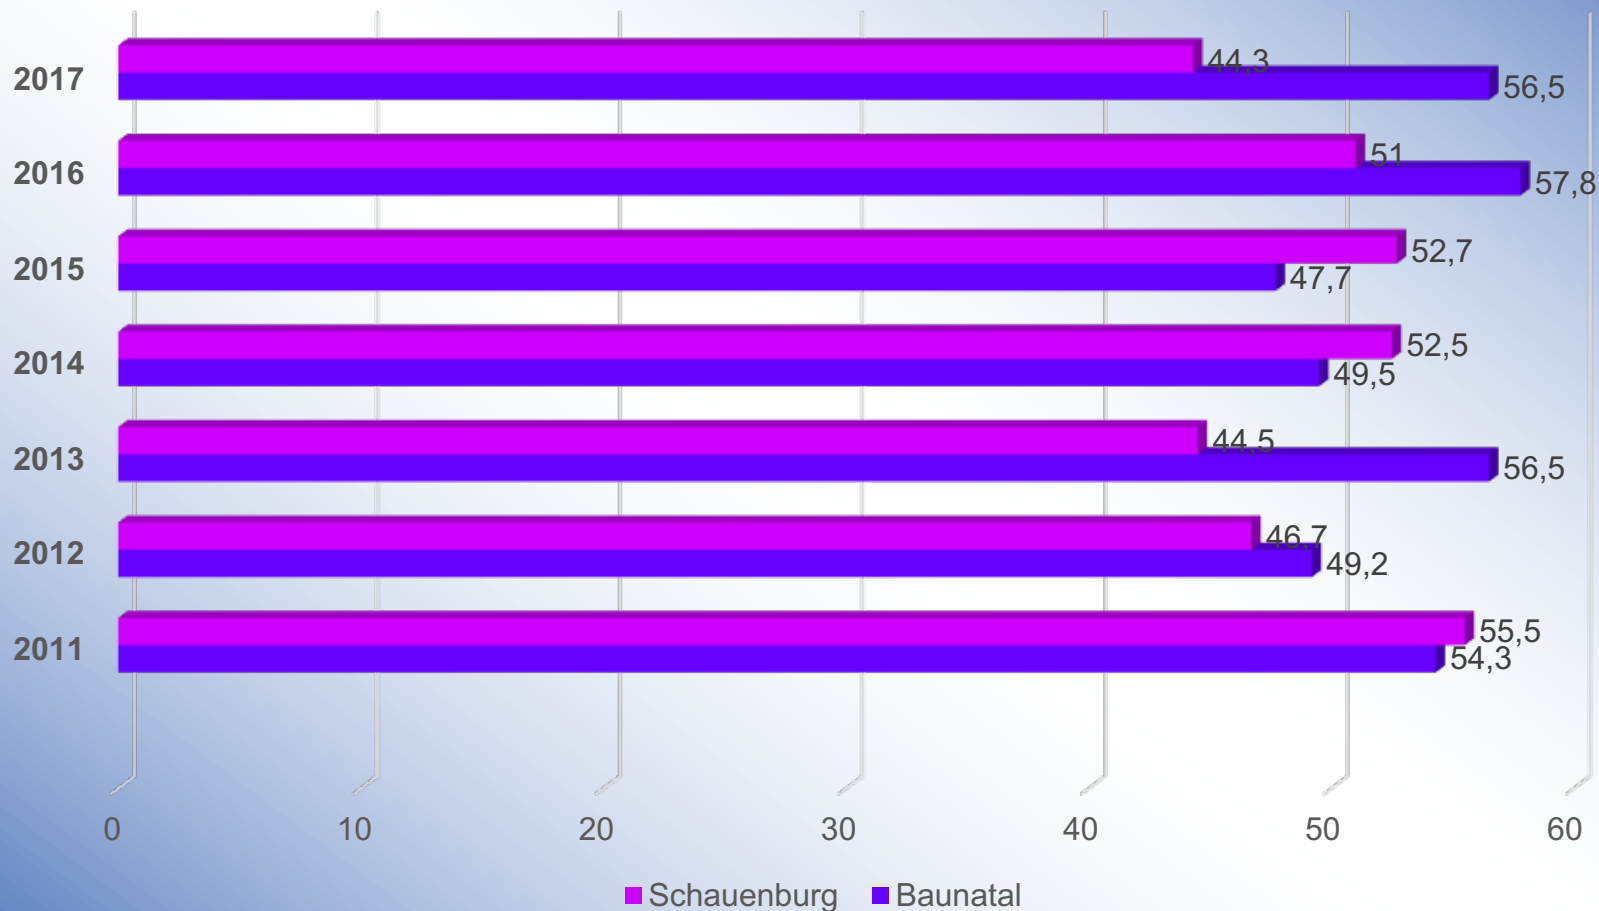

Entwicklung der Aufklärungsquote