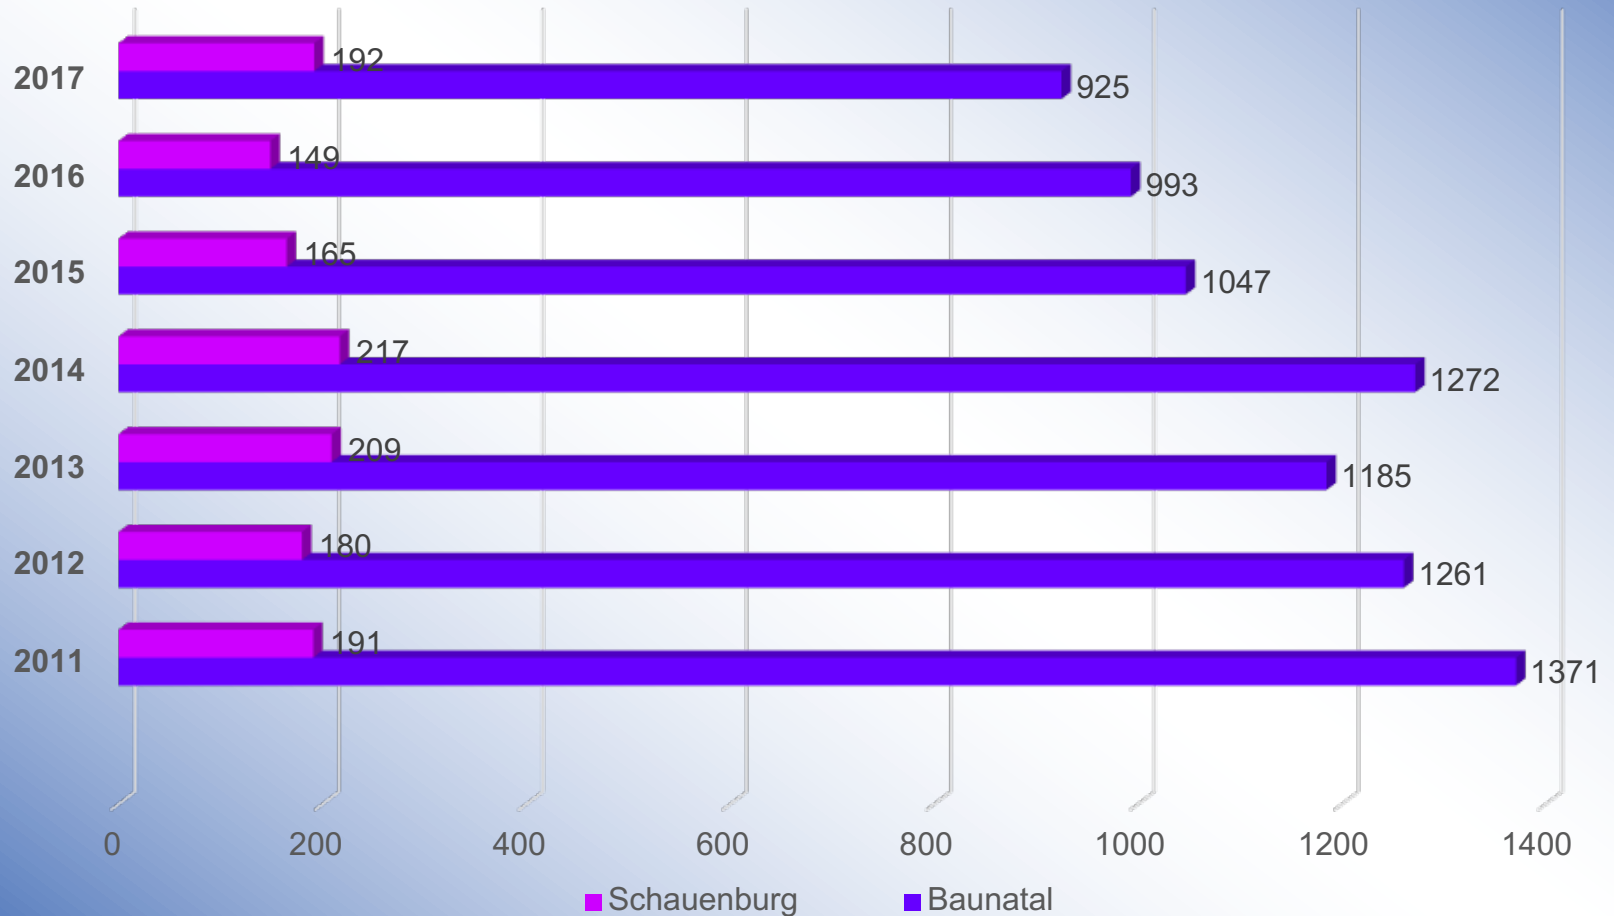

## Polizeiliche Kriminalstatistik 2017

**BAUNATAL**

# Zuständigkeitsbereich des Polizeireviers Süd-West

**Stadt Kassel**

ca. 91.000

**Stadt Baunatal**

ca. 28.000

**Gemeinde  
Schauenburg**

ca. 10.000

**...insgesamt ca.  
129.000 Einwohner,  
Betreuungsverhältnis  
1:1400**

# Entwicklung der Fallzahlen in Baunatal und Schauenburg

## Fallzahlen Baunatal und Schauenburg