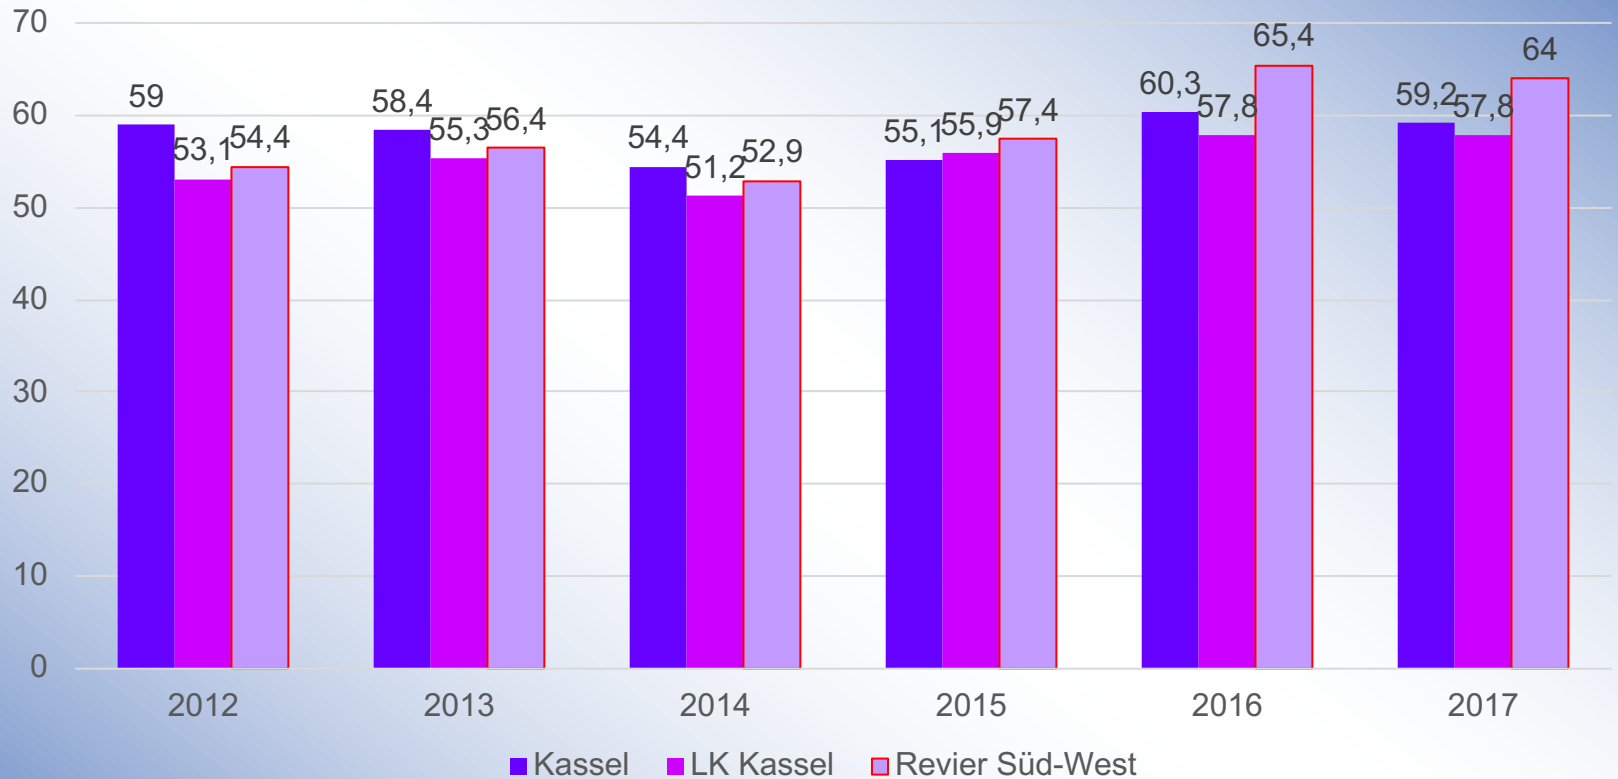

Entwicklung der Aufklärungsquote Revier-Süd West